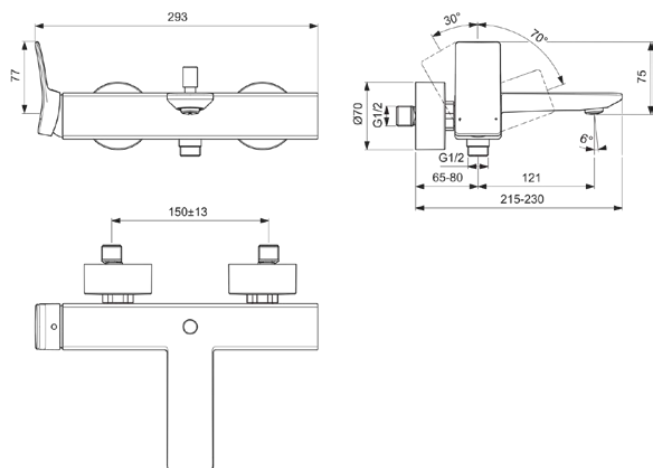

## BC762AA

CONCA | Baterie cadă-duș aparentă 293x215x112 mm, 186 mm proiecția gurii de scurgere În finisaj crom, 20.0 l/min (3 bar) | Tehnologia Click, FirmaFlow, SmartShine

### Informații generale

Tipul de produs:	Baterii pentru cadă și duș
Tipul de subprodus:	Baterie cadă-duș aparentă
Marca:	Ideal Standard
Colecția:	CONCA
Designer:	Palomba Serafini Associati
Colour:	AA - Crom
Efectul de finisare a suprafeței:	Glossy
Înălțime (mm):	112
Lățime (mm):	293
Lungime / Proiecție (mm):	215 - 230
Metoda de fixare:	Cuplare-S
Greutate netă (kg):	0.78
Cod EAN:	3800861084785